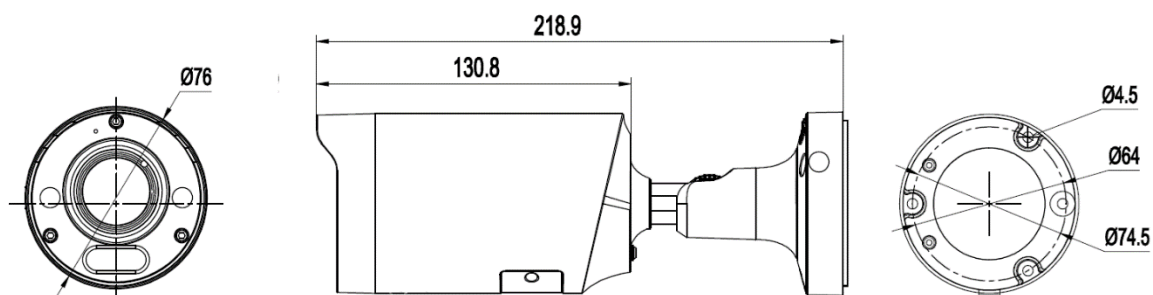

**СПЕЦИФИКАЦИЯ**

<b>Камера</b>	
Корпус	Цилиндрическая
Регулировка угла наблюдения	Поворот: 0° ... 360° Наклон: 0° ... 90° Вращение: 0° ... 360°
Разрешение, МП	4
Размер сенсора	1/1.8"
Количество пикселей	2688 × 1520
Система сканирования	Прогрессивная
Чувствительность	0.0005 Люкс (день) / 0 Люкс (с LED подсветкой)
Сигнал/Шум	>52дБ
<b>Подсветка</b>	
Подсветка	Адаптивная белая подсветка до 40м
Управление подсветкой	Адаптивное, ручное и автоматическое
Управление яркостью подсветки	Ручное и автоматическое
Режимы работы подсветки	Белая, Умная Белая по событиям, Отключена
Длина волны подсветки	4000К
<b>Объектив</b>	
Тип объектива	Фиксированный
Крепление объектива	M16
Фокусное расстояние	2.8 мм
Апертура	F1.0
Угол обзора	Угол обзора по горизонтали 110°, по вертикали 59°, по диагонали 130°
Мин. расстояние до объекта	1 м
DORI	Обнаружение: 57 м Наблюдение: 23 м Распознавание: 11 м Идентификация: 6 м
<b>Видео</b>	
Видеопотоки	1. 2688 × 1520, 2560 × 1440, 1920×1080 (от 1 до 30 к/с) H264/H.265/H264+/H.265+ 2. 1280×720, 704×576, 352×288 (от 1 до 30 к/с) H264/H.265/H264+/H.265+/MJPEG 3. 352×288 (от 1 до 30 к/с) H264/H.265/H264+/H.265+
Управление потоком	Переменный битрейт (VBR) или постоянный битрейт (CBR)
Скорость передачи данных	От 11 до 10240 кбит/с
День / Ночь	Авто/Вручную/По расписанию
<b>Изображение</b>	
Экспозиция	Авто и вручную

Относительная влажность	от 10 до 95% (без конденсата)
Защита от перенапряжения	15В
Защита от стат. электричества	6кВ
Материал корпуса	Металл
Масса	~670г
Масса с упаковкой	~980г
Габариты	Ø 76x216 мм (с кронштейном)
Размер упаковки	250 x 135 x 110мм
<b>Комплектация</b>	
Комплект поставки	IP-камера с объективом Влагозащищенный разъем RJ-45, шестигранный ключ, крепеж Паспорт Упаковочная тара

## Габариты